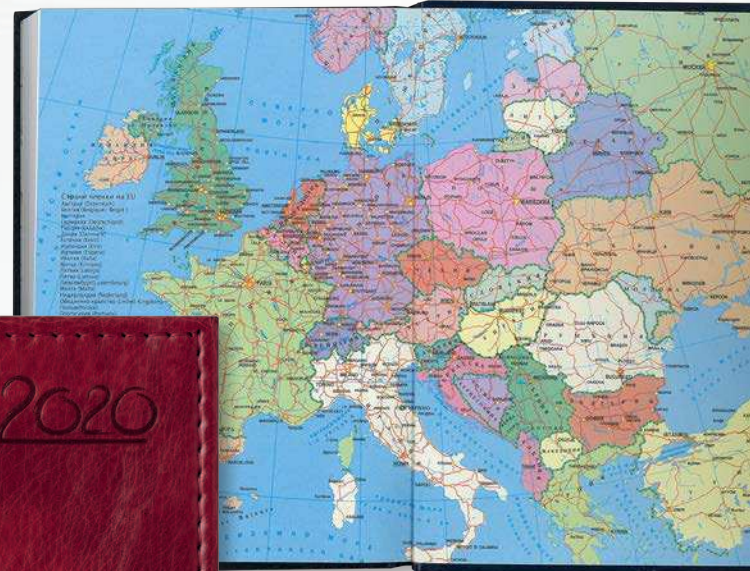

# 20 ❖ Календар-Бележници 2020

1 - злато

2 - зелен

3 - сребро

4 - кафяв

5 - син

6 - червен

7 - черен

## 6035 Мадера

Дата страница, Термо кожа, Кръглен гръб

A5, Луксозна корица от термоактивна кожа със сухо преге, кончево шит и лепен, лице и гръб с мека вложка, обшит, Цветна карта на България и Европа; Тяло хартия жълт офсет - 352 стр., двуцветен печат, 5 езика, 16 стр. полезна информация, текстилна лента за отбелязване.