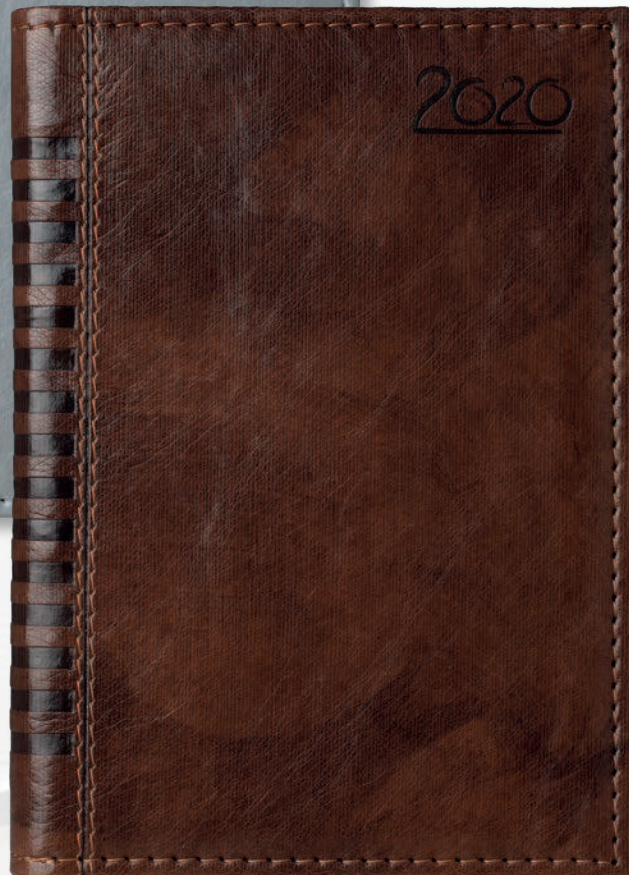

# 20 ❖ Календар-Бележници 2020

1 - злато

2 - зелен

3 - сребро

4 - кафяв

5 - син

6 - червен

7 - черен

## 6035 Мадера

Дата страница, Термо кожа, Кръглен гръб

A5, Луксозна корица от термоактивна кожа със сухо преге, кончево шит и лепен, лице и гръб с мека вложка, обшит, Цветна карта на България и Европа; Тяло хартия жълт офсет - 352 стр., двуцветен печат, 5 езика, 16 стр. полезна информация, текстилна лента за отбелязване.