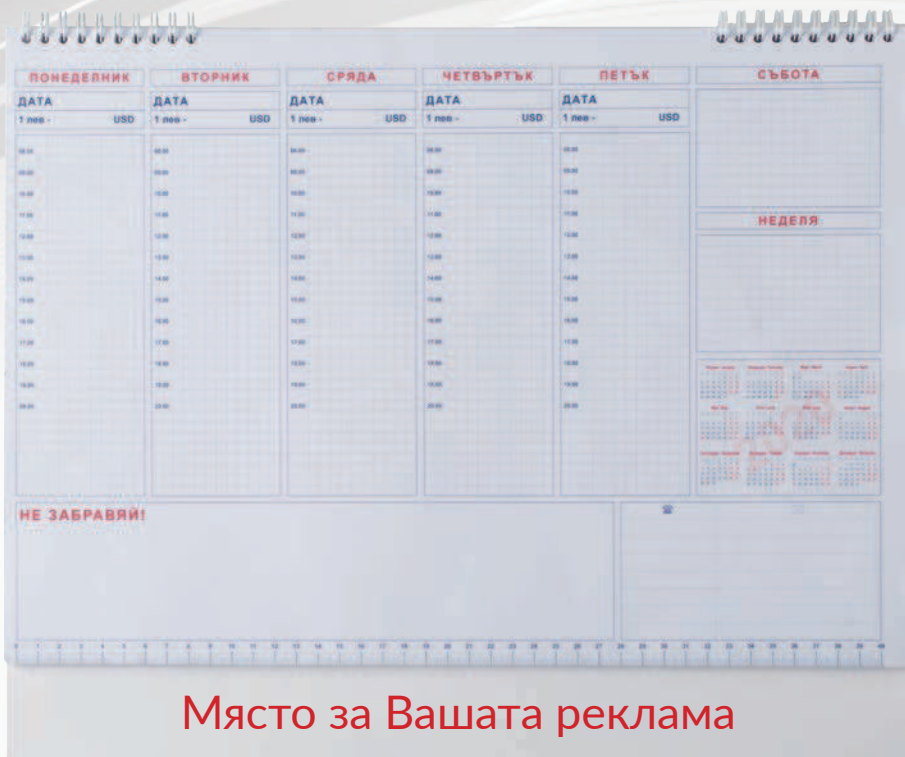

**\* Предлагаме и изрязване на индекси/сепаратори.**

Максималният размер на листа е А4, а максималният брой индекси - 31