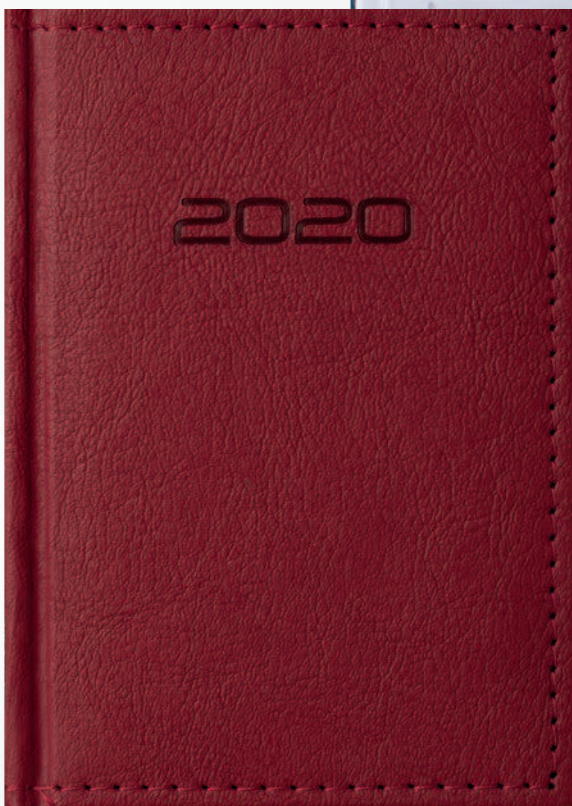

1120 Казанова джобен

Дата страница, Термо кожа

10/15 см, Луксозна обшита корица облечена с термоактивна кожа със сухо преге, концево шит и лепен, лице и гръб с мека вложка; Тяло - 352 стр., двуцветен печат, 5 езика, 16 стр. полезна информация, текстилна лента за отбелязване.

* Подходящ за сухо преге

5 - петрол

6 - бордо