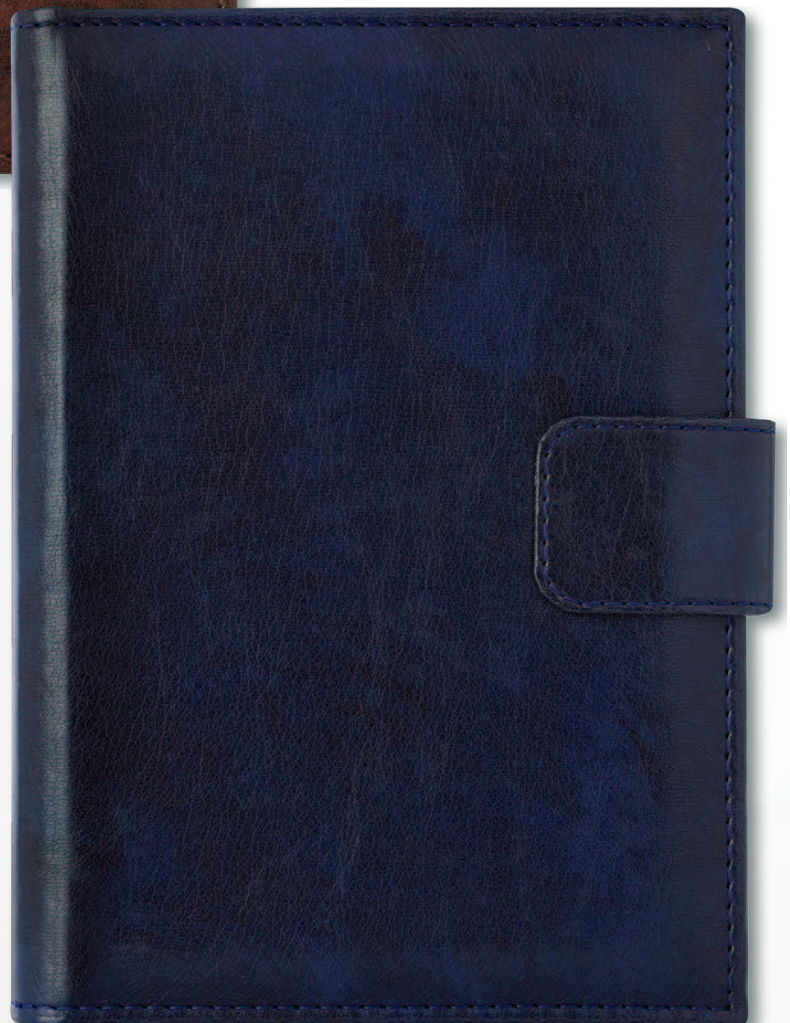

5009 Ниагара

Дата страница, Термо кожа

A5, Луксозна обшита подвързия с магнитно закопчаване, двустранна мека вложка, концево шит и лепен; Тяло хартия жълт офсет - 352 стр., двуцветен печат, пет езика, 16 стр. полезна информация, текстилна лента за отбелязване.

Бележникът се предлага в кутия.

* Подходящ за сухо преге

4 - син