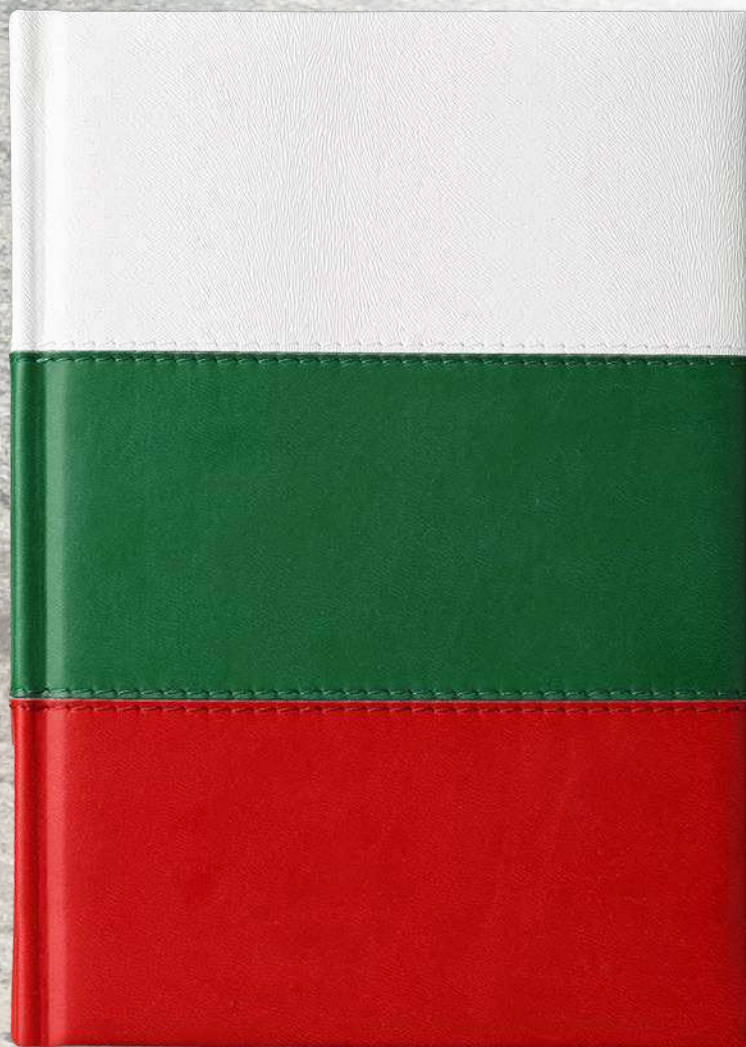

# БЕЛЕЖНИЦИ

*Колекция 2020*

## 5015 България

Неутрална страница,  
Термо кожа 3 цвята

A5, Луксозна корица от термоактивна кожа (3 цвята), кончево шит и лепен, лице с мека вложка; Цветна карта на България и Европа; Тяло - 192 стр., двуцветен печат, 16 стр. полезна информация, азбучник.