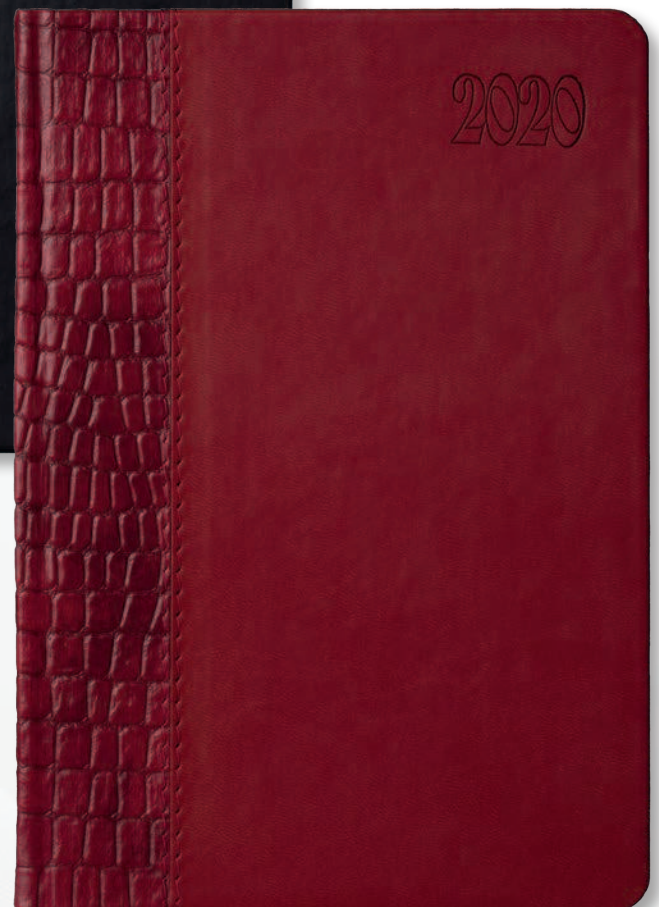

Бележникът се предлага в кутия.

\* Подходящ за сухо преге

4 - син

1 - лице кафяво + бежово

2 - лице т. синьо + синьо

3 - лице т. зелено + зелено

4 - лице черно + черно

5 - лице бордо + бордо