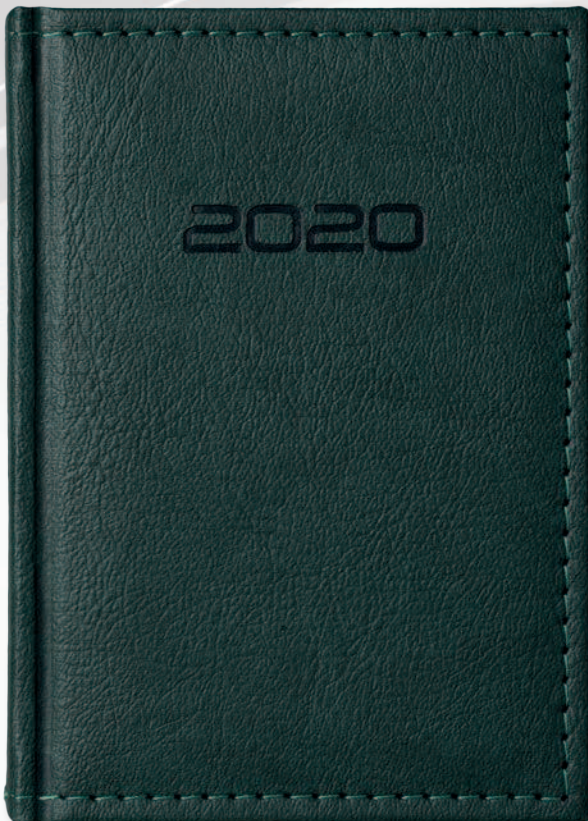

\* Подходящ за сухо преге

**4** - бордо

1 - син

2 - оранж

3 - кафяв

4 - черен