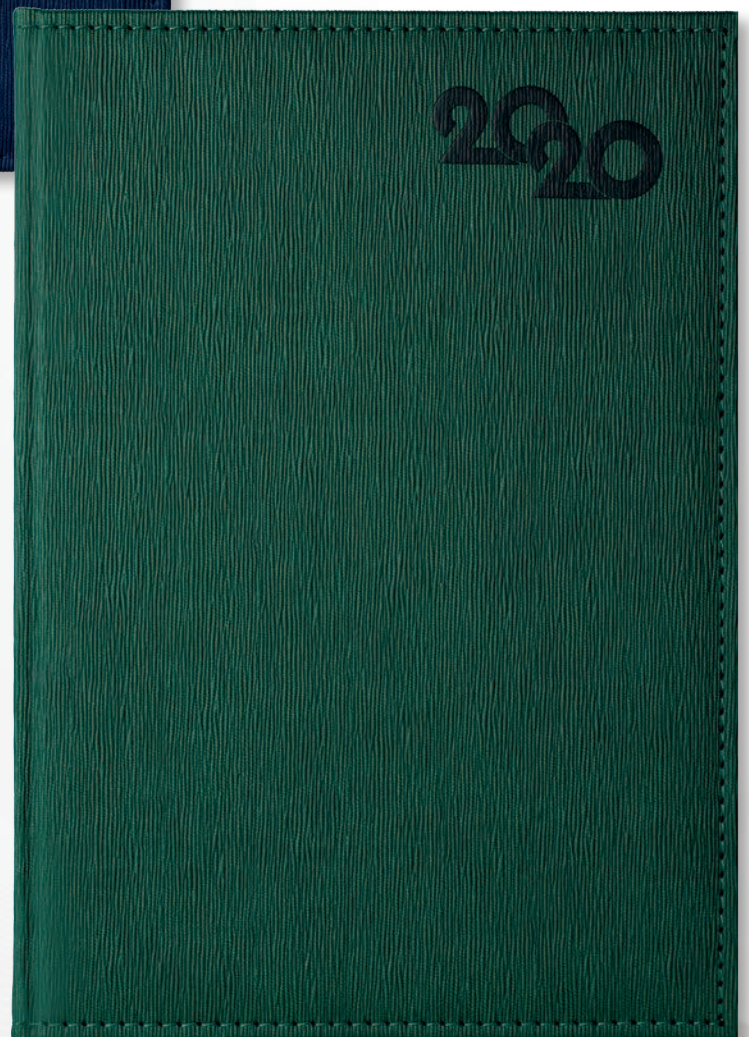

5013 София

Неутрална страница, Термо
кожа

A4 (195/276 мм.), Луксозна корица от термоактивна кожа със сухо преге, кончево шит и лепен, обшит, лице и гръб с мека вложка; Тяло - 192 стр., двуцветен печат, 16 стр. полезна информация, азбучник, текстилна лента за отбелязване, цветни карти на България и Европа.

* Подходящ за сухо преге

4 - зелен