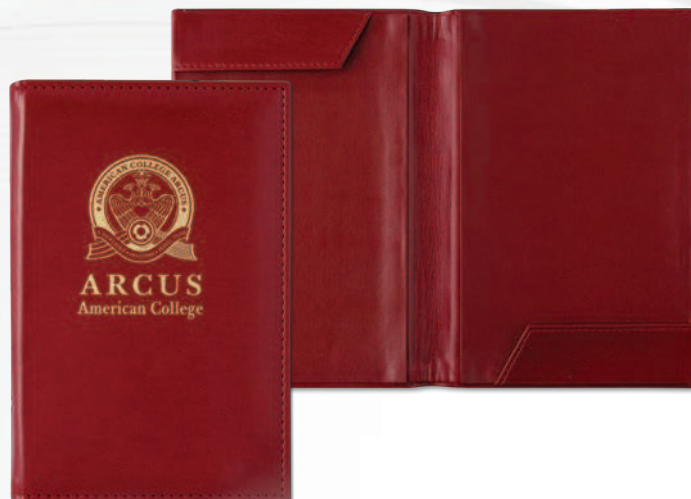

**6033** РАБОТЕН КАЛЕНДАР СРЕДЕН без глава  
**4087** РАБОТЕН КАЛЕНДАР СРЕДЕН комплект

6033

СРЕДЕН РАБОТЕН  
КАЛЕНДАР без глава

Изработваме календари с индивидуален дизайн на главата,  
по поръчка на клиента, както и отпечатване на реклама върху борда на календара.