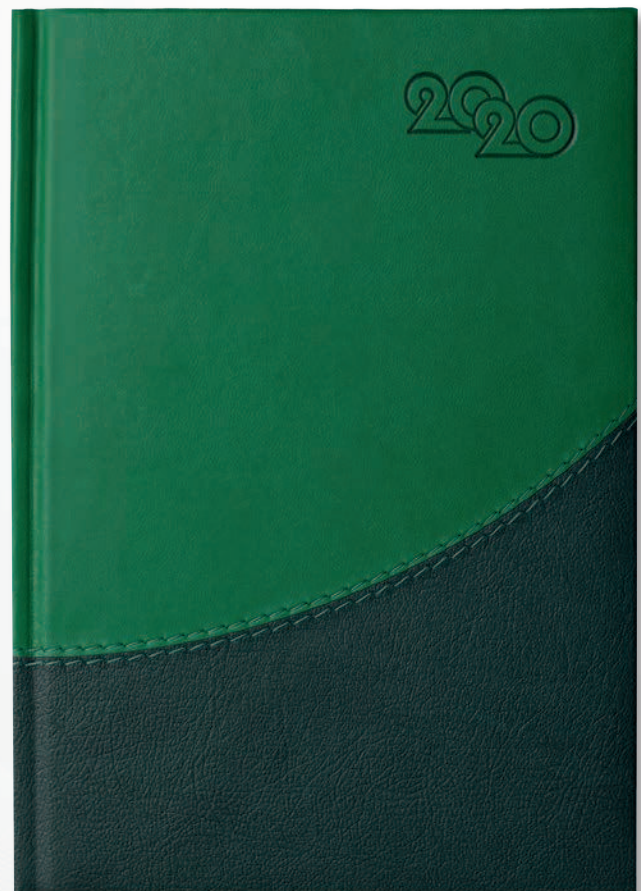

4 - лице зелено + т. зелено