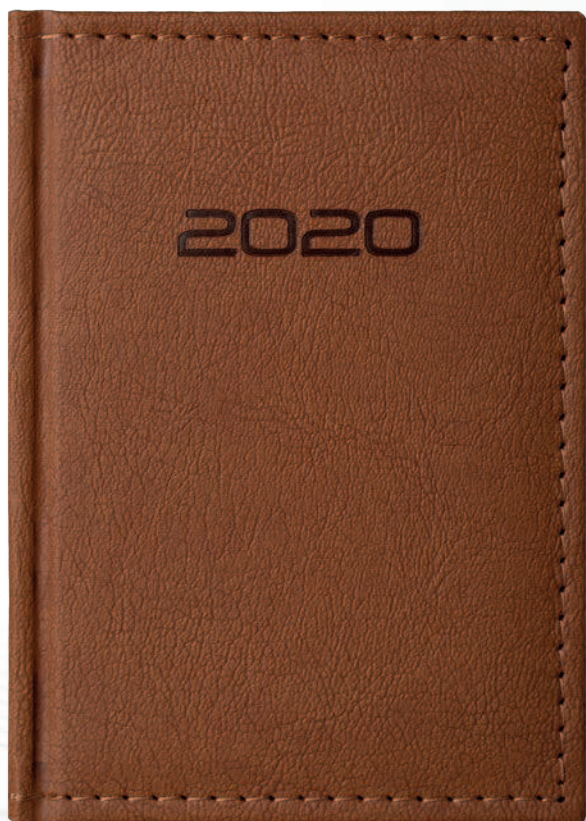

\* Подходящ за сухо преге

**4** - бордо

1 - син

2 - оранж

3 - кафяв

4 - черен