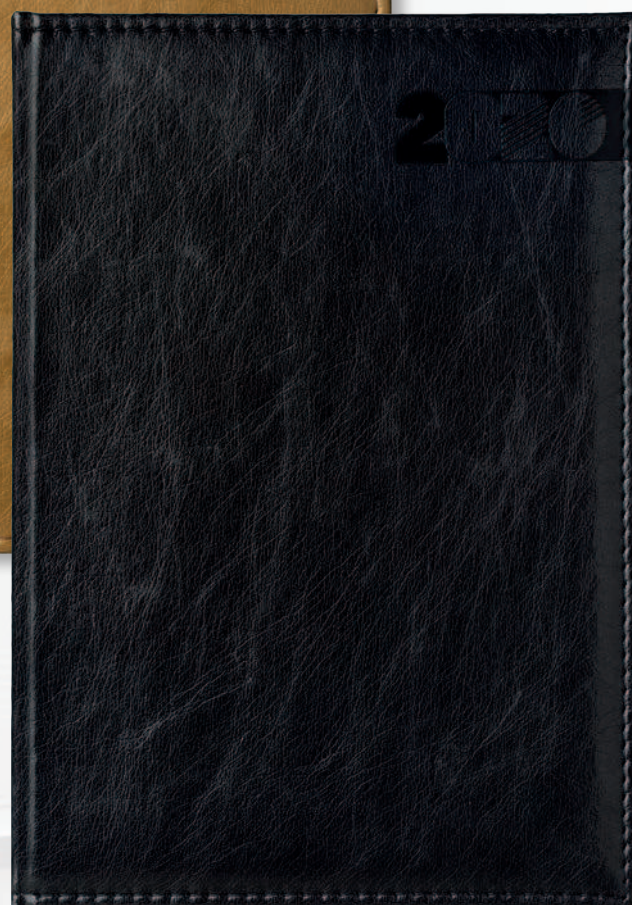

6 ❖ Календар-Бележници 2020

4 - черен